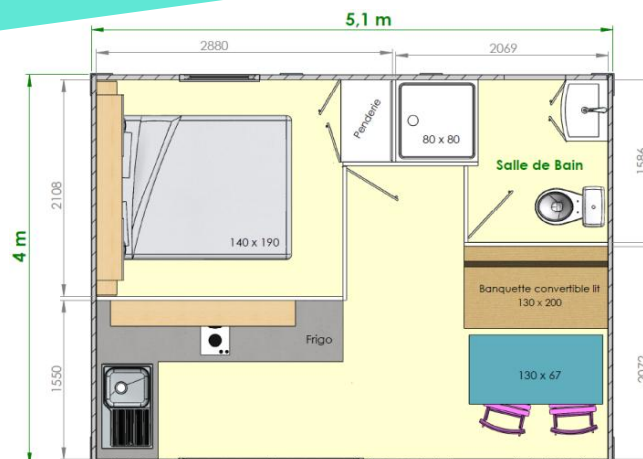

MOBIL-HOME & BUNGALOW

1 chambre
2 à 4 couchages
4x5m - 19m²

Tiga

Ce mobil-home entièrement isolé est idéal comme dépendance autonome pour la réception de vos amis pour des périodes plus ou moins longues. Ces dimensions (5x4m) lui permettent de s'intégrer facilement sur un terrain réduit.

- ✓ Banquette convertible en lit pour 2 couchages supplémentaires
- ✓ Cuisine ouverte sur la terrasse avec porte d'entrée double vantaux
- ✓ Chambre avec grande penderie et meuble de pont

Les options Possibles: