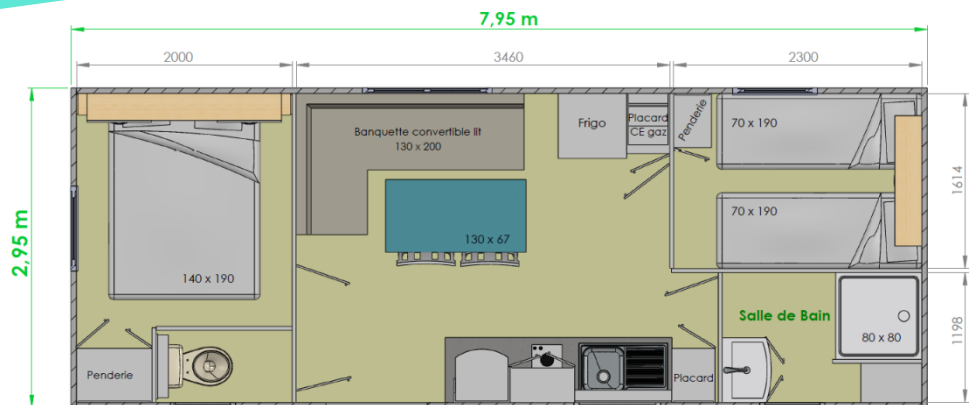

MOBIL-HOME & BUNGALOW

2 chambres
4 à 6 couchages
3x8m - 22m²

Holidays

Ce mobil-home est entièrement isolé et possède des jalousies permettant une ventilation naturelle optimisée. Ergonomique et compact de part ses dimensions (3x8m), il intègre tout le confort nécessaire pour des vacances et des week-end en famille.

- ✓ Banquette convertible en lit pour 2 couchages supplémentaires
- ✓ Cuisine ergonomique et bien équipée
- ✓ Chambre parentale avec penderie et lingerie et meuble de pont

Les options Possibles:

Chauffe-eau solaire thermosiphon, moustiquaires aux fenêtres, volets roulants, kit photovoltaïque autonome et éclairage en 12V, toiture mono-pente, Terrasse en Deck...